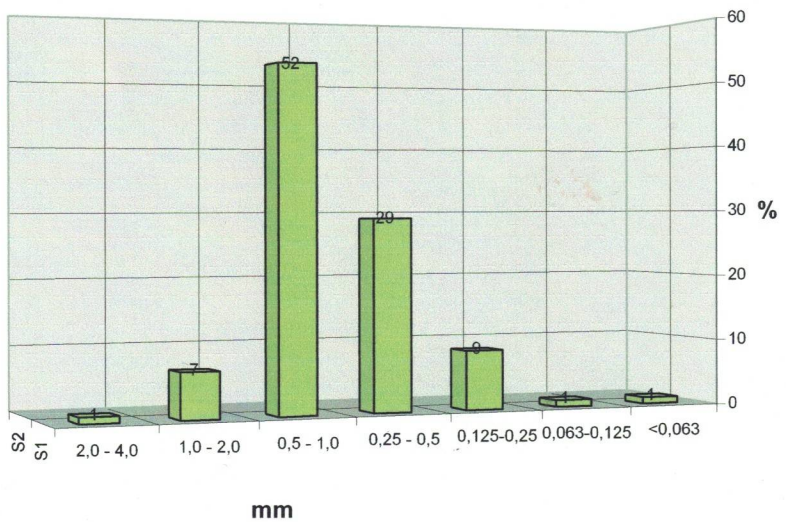

Volleyballsand

Soknasand A/S

Produksjon 2006

Sikteresultater

Sikt mm	På sikt % Gr.k.	På sikt % Gr.k.	På sikt % Prøve 1	På sikt % Prøve 2
16,0	0	0	0	
8,0	0	0	0	
4,0	0	0	0	
2,0	5	0	1	
1,0	20	0	8	
0,5	70	30	60	
0,25	95	85	89	
0,125	100	96	98	
0,063	100	100	99	
bund	100	100	100	

Fraksjoner

mm	Prøve 1 %	Prøve 2 %
2,0 - 4,0	1	
1,0 - 2,0	7	
0,5 - 1,0	52	
0,25 - 0,5	29	
0,125-0,25	9	
0,063-0,125	1	
<0,063	1	

Fraksjonsfordeling

Grensekurver - Siktekurve prøve